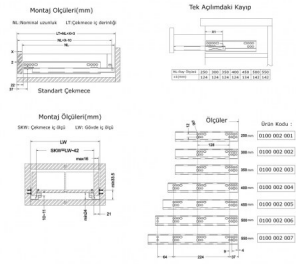

Tek Aç?l?ml? Ray

Derecelendirme:Henüz Derecelendirilmemi?

[Bu ürün hakkında soru sorun](#)

Aç?klama

Ta??ma kapasitesi : 30kg

Materyal : Çelik üstü çinko kaplama

Uzunluk : 250-550mm arası

Aç?l?m tipi : Tek aç?l?m Sessiz çal??an mekanizma gürültüsüz performans

Çekmece yükseklik ayar? : 0 +3mm