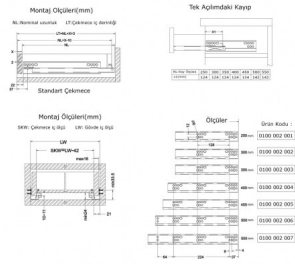

Tek Aç?l?ml? Ray

Derecelendirme:Henüz Derecelendirilmemi?

[Bu ürün hakkında soru sorun](#)

Aç?klama

Ta??ma kapasitesi : 30kg

Materyal : Çelik üstü çinko kaplama

Uzunluk : 250-550mm aras?

Aç?l?m tipi : Tek aç?l?m Sessiz çal??an mekanizma gürültüsüz performans

Çekmece yükseklik ayar? : 0 +3mm