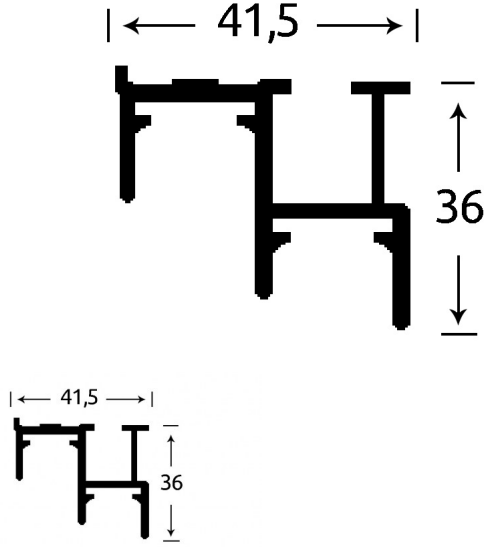

Cinetto 28m PS10 Alt Ray

Derecelendirme: Henüz Derecelendirilmemi?
[Bu ürün hakkında soru sorun](#)

Açıklama

PR107000041A : Alüminyum alt ray

Ürün Kodu : 0100 970 010

Not: Ray siparişi 3m veya 6m olarak alınır.