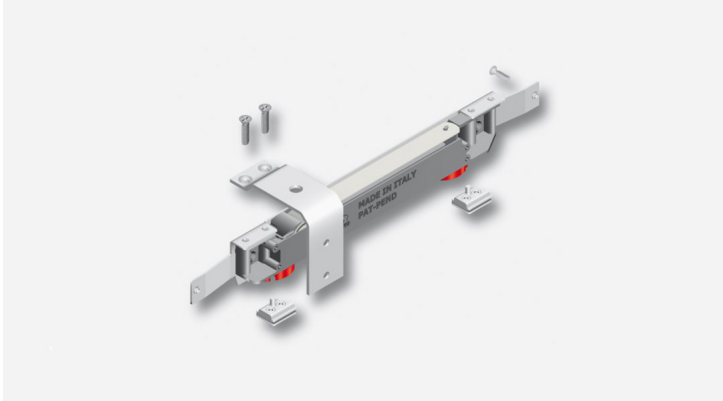

Cinetto 28m PS10 ift Tarafli? Softspace Yava?lat?c?

PS10KDEB8LN40M4 :	1811	Kalınlık:	18
	2311		23
	2811		28
	3311		33
	3811		38
	4311		43
	4811		48
	5311		53

Derecelendirme:Henüz Derecelendirilmemi?

[Bu ürün hakkında soru sorun](#)

Açıklama

Bir set zamak ve paslanmaz çelik, çift yönlü, d?? kap? için,SOFTSPACE, 2 adet plastik aktivatör, 1 çelik kelepçe ve vidalar?yla birlikte. Fren torku 4N/cm, çeki? gücü 4 yay:21.7 N Di?er çeki? ve fren gücü talebe ba?l? olarak temin edilebilir.