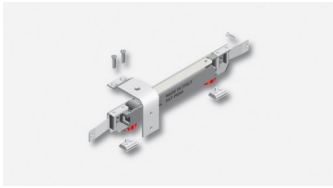

Cinetto 28m PS10 ift Tarafli? Softspace Yava?lat?c?

PS10KDEB8LN40M4 :	1811	Kalınlık:	18
	2311		23
	2811		28
	3311		33
	3811		38
	4311		43
	4811		48
	5311		53

Derecelendirme:Henüz Derecelendirilmemi?

[Bu ürün hakkında soru sorun](#)

Açıklama

Bir set zamak ve paslanmaz çelik, çift yönlü, d?? kap? için,SOFTSPACE, 2 adet plastik aktivatör, 1 çelik kelepçe ve vidalar?yla birlikte. Fren torku 4N/cm, çeki? gücü 4 yay:21.7 N Di?er çeki? ve fren gücü talebe ba?l? olarak temin edilebilir.