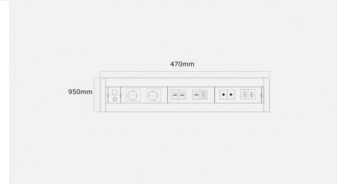

L100 Data Ünitesi

Derecelendirme:Henüz Derecelendirilmemi?
[Bu ürün hakkında soru sorun](#)

Açıklama

Optimus L100 Taahhütlü data ünitesi

Ürün Kodu : 0100 011 074