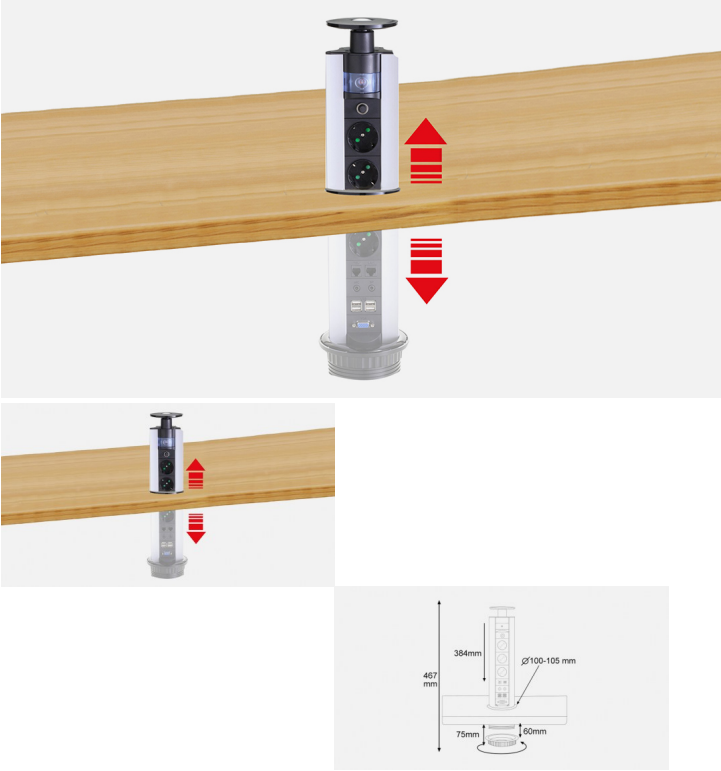

L130 Data Ünitesi

Derecelendirme:Henüz Derecelendirilmemi?

[Bu ürün hakkında soru sorun](#)

Açıklama

Optimus L130 Bas-Aç Data Ünitesi

Kullanım Alanları :

- Mutfak
- Ofis
- Toplantı Masaları
- Hastaneler
- Bar Masaları
- Laboratuvarlar
- Dershaneler