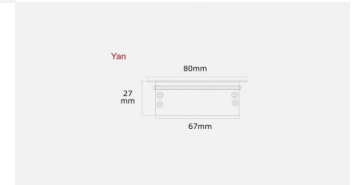

L15 Kablo Kanal?

Derecelendirme:Henüz Derecelendirilmemi?
[Bu ürün hakkında soru sorun](#)

Açıklama

150x80mm Alüminyum kablo kanal?

Ürün Kodu : 0100 011 092