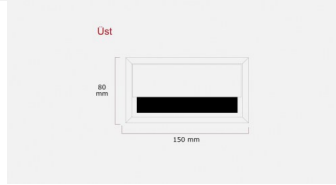

L15 Kablo Kanal?

Derecelendirme:Henüz Derecelendirilmemi?
[Bu ürün hakkında soru sorun](#)

Açıklama

150x80mm Alüminyum kablo kanal?

Ürün Kodu : 0100 011 092