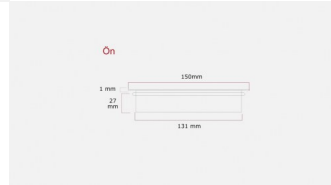

L15 Kablo Kanal?

Derecelendirme:Henüz Derecelendirilmemi?
[Bu ürün hakkında soru sorun](#)

Açıklama

150x80mm Alüminyum kablo kanal?

Ürün Kodu : 0100 011 092