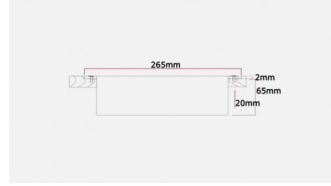

L150 Data Ünitesi

Derecelendirme:Henüz Derecelendirilmemi?
[Bu ürün hakkında soru sorun](#)

Açıklama

Optimus L150 Metalik ve siyah data ünitesi

Ürün Kodu

Siyah : 0100 011 070
Beyaz : 0100 011 071