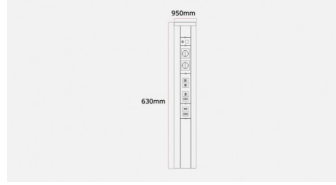

L200 Data Ünitesi

Derecelendirme:Henüz Derecelendirilmemi?
[Bu ürün hakkında soru sorun](#)

Açıklama

Optimus L200 Work station data ünitesi

Ürün Kodu : 0100 011 073