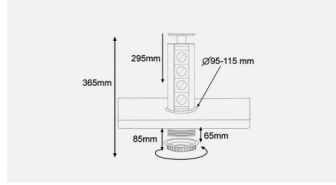

L40 Data Ünitesi

Derecelendirme: Henüz Derecelendirilmemi?

[Bu ürün hakkında soru sorun](#)

Açıklama

Optimus L40 Bas-Aç data ünitesi

Ürün Kodu : 0100 011 096