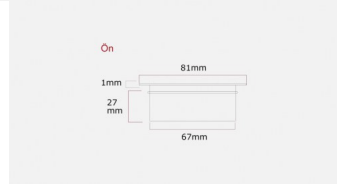

L8 Kablo Kanal?

Derecelendirme:Henüz Derecelendirilmemi?
[Bu ürün hakkında soru sorun](#)

Açıklama

80x80mm Alüminyum kablo kanal?

Ürün Kodu : 0100 011 090