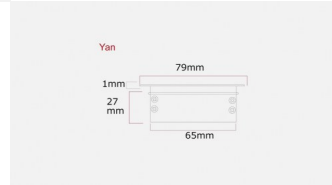

L8 Kablo Kanal?

Derecelendirme:Henüz Derecelendirilmemi?
[Bu ürün hakkında soru sorun](#)

Açıklama

80x80mm Alüminyum kablo kanal?

Ürün Kodu : 0100 011 090