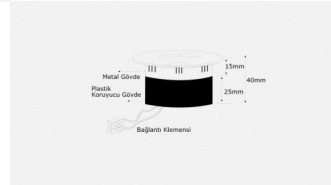

## L80 Data Ünitesi

Derecelendirme:Henüz Derecelendirilmemi?

[Bu ürün hakkında soru sorun](#)

Açıklama

Optimus mini data ünitesi

Network : 0100 011 078

Telefon : 0100 011 079