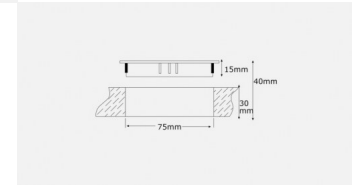

L80 Data Ünitesi

Derecelendirme:Henz Derecelendirilmemi?

[Bu rn hakk?nda soru sorun](#)

A?klama

Optimus mini data nitesi

Network : 0100 011 078

Telefon : 0100 011 079