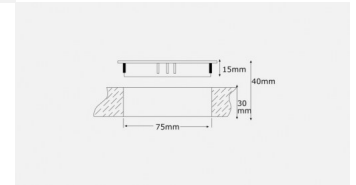

## L80 Data Ünitesi

Derecelendirme:Henüz Derecelendirilmemi?

[Bu ürün hakkında soru sorun](#)

Açıklama

Optimus mini data ünitesi

Network : 0100 011 078

Telefon : 0100 011 079