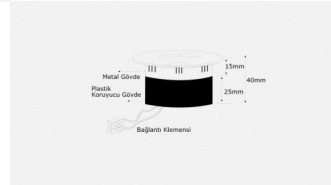

L80 Data Ünitesi

Derecelendirme:Henz Derecelendirilmemi?

[Bu rn hakk?nda soru sorun](#)

A?klama

Optimus mini data nitesi

Network : 0100 011 078

Telefon : 0100 011 079